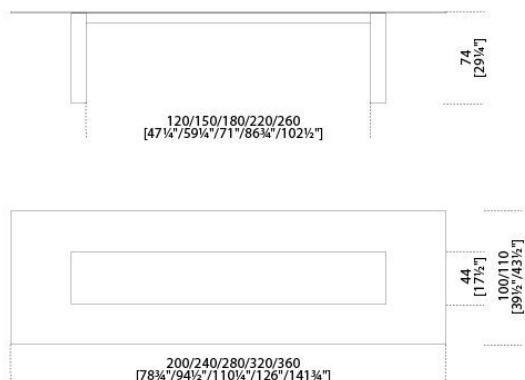

Dimensioni / Sizes

Cm (L x P x H)

200 x 100 x 74

240 x 100 x 74

280 x 110 x 74

320 x 110 x 74

360 x 110 x 74

Cristallo / Glass