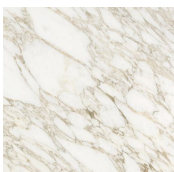


Fante

Studio G&R
2015

Fante

Studio G&R, 2015

Tavolino in legno massello tinto nero poro aperto. Piano in specchio "Grigio Italia". Disponibile anche in specchio "Antique 1" oppure marmo lucido naturale Calacatta Vagli Oro o marmo Verde Alpi.

Coffee table in black open pore stained solid wood. Smoked "Grigio Italia" mirrored top. Also available in "Antique 1" mirror, natural polished Calacatta Vagli Oro or Verde Alpi marble.

Dimensioni / Sizes
Top in vetro
Cm (Ø x H)
S 46 x 50
L 38 x 63

Top in marmo
Cm (Ø x H)
S 46 x 51
L 38 x 64

Legno Layer / Wood Layer

*Nero poro
aperto
Black open pore*

Cristallo / Glass

*Specchio
"grigio Italia"
Grigio "Italia"
mirror*

*Specchio
"Antique 1"
"Antique 1"
mirror*

Marmo / Marble

*Calacatta Vagli
Oro
Calacatta Vagli
Oro*

*Verde Alpi
Verde Alpi*