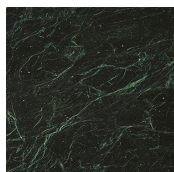


Fante

Studio G&R
2015

Fante

Studio G&R, 2015

Tavolino in legno massello tinto nero poro aperto. Piano in specchio "Grigio Italia". Disponibile anche in specchio "Antique 1" oppure marmo lucido naturale Calacatta Vagli Oro o marmo Verde Alpi.

Coffee table in black open pore stained solid wood. Smoked "Grigio Italia" mirrored top. Also available in "Antique 1" mirror, natural polished Calacatta Vagli Oro or Verde Alpi marble.

Dimensioni / Sizes
Top in vetro
Cm (Ø x H)
S 46 x 50
L 38 x 63

Top in marmo
Cm (Ø x H)
S 46 x 51
L 38 x 64

Legno Layer / Wood Layer

*Nero poro
aperto
Black open pore*

Cristallo / Glass

*Specchio
"grigio Italia"
Grigio "Italia"
mirror*

*Specchio
"Antique 1"
"Antique 1"
mirror*

Marmo / Marble

*Calacatta Vagli
Oro
Calacatta Vagli
Oro*

*Verde Alpi
Verde Alpi*