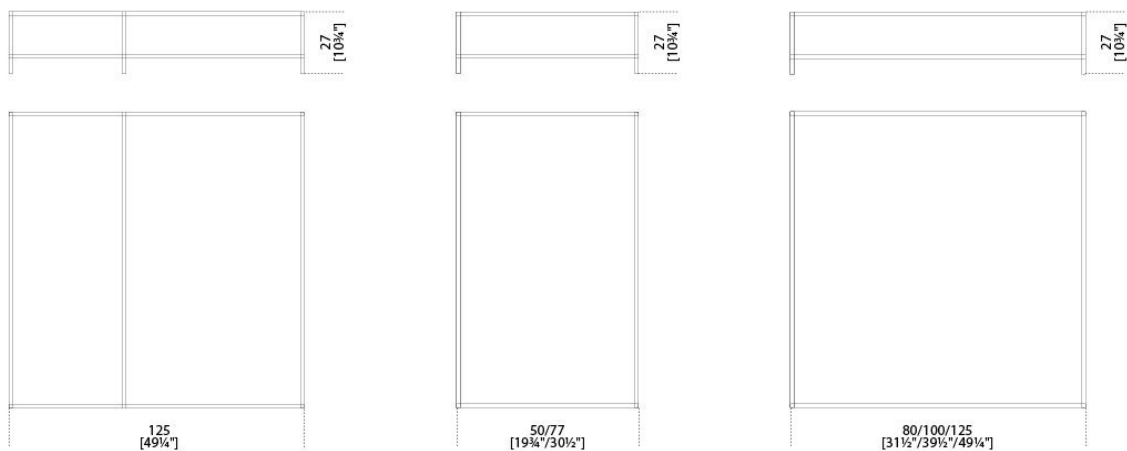


Faraday

Claesson-Koivisto-Rune
2007

Faraday

Claesson-Koivisto-Rune, 2007

Tavolino con piano superiore in cristallo trasparente temperato 8mm e piano inferiore in cristallo trasparente temperato 8mm o retroverniciato nei colori del campionario nella versione brillante o satinata. Struttura in acciaio inox lucido. Su richiesta struttura in ottone satinato.

Coffee table with 8mm transparent tempered glass top and 8mm transparent or painted tempered glass bottom as per samples in the bright or satin version. Bright stainless steel structure. On request, satin brass structure.

Dimensioni / Sizes
Cm (L x P x H)
F01 125 x 125 x 27
F02 50 x 125 x 27
F02 77 x 125 x 27
F03 80 x 80 x 27
F03 100 x 100 x 27
F03 125 x 125 x 27

Metallo / Metal

*Acciaio inox
lucido
Bright stainless
steel*