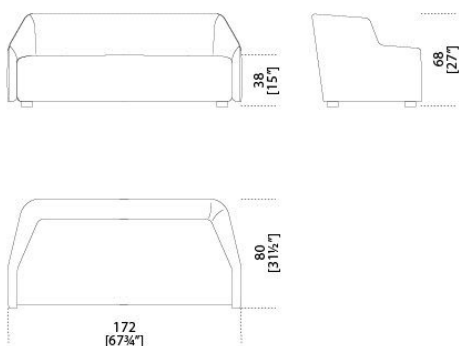

Dimensioni / Sizes  
Cm (L x P x H)  
172 x 80 x 68

Cuscino decorativo  
Cm  
35 x 25  
56 x 28  
40 x 40

*Tessuto Cat.A / Fabric Cat.A*

*Care milk 001*  
*Care milk 001*

*Hope Deep Ocean 019*  
*Hope Deep Ocean 019*