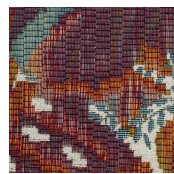

Delia black 041
Berlino royal 210

Delia milk 002
Delia black 041

Delia peacock 210
Delia brick 046

Delia royal 360
Delia milk 002

Perseo clay 022
Delia peacock
210

Sofi milk
Delia royal 360

Tokyo rose
powder 105
Delia sand 084

Tokyo tobacco
203
Perseo black
001

Touch Milk 111
Perseo clay
022

Touch Silver
601
Sofi milk

Touch Slate
602
Tokyo green
211

Vision Djon
001
Tokyo milk
204

Tessuto Cat.C / Fabric Cat.C

Bloom Silver
029
Eden green 001

Bloom Slate
039
Eden pink 002

Eden green 001
Euphoria grey
104

Eden pink 002
Euphoria rose
powder 105

Euphoria grey
104
Bloom Silver
029

Euphoria rose
powder 105
Freedom
acquamarine
001

Freedom
acquamarine
001
Bloom Slate
039