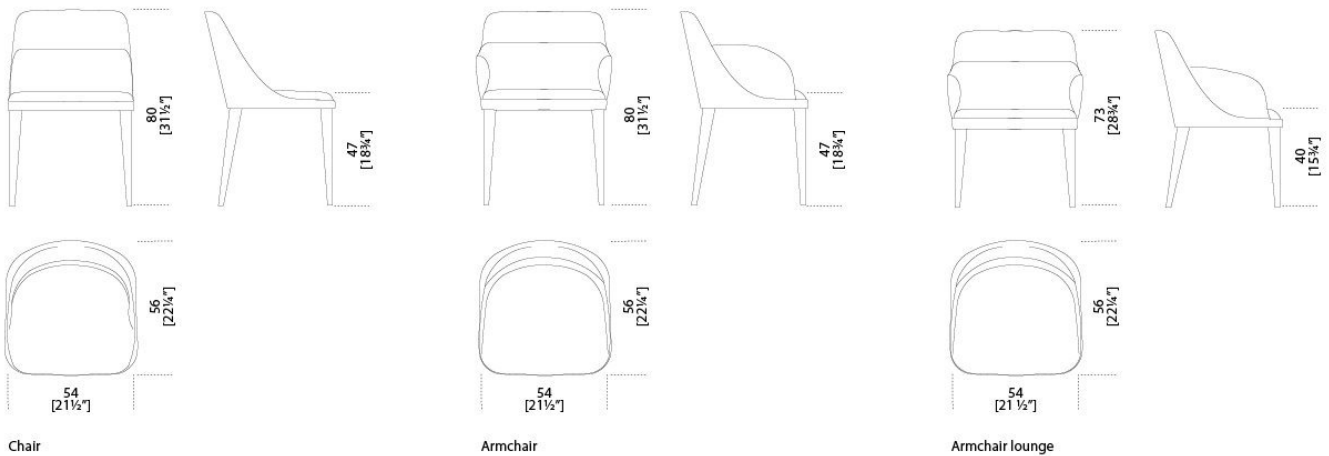


Jackie

Stefano Bigi
2014

Jackie

Stefano Bigi, 2014

Sedia con struttura interna in legno e derivati imbottita con poliuretano espanso indeformabile a densità differenziate e fibra poliestere. Disponibile versione con braccioli. Completamente rivestita in tessuto o in pelle nei colori del campionario. A richiesta gambe in frassino tinto nero poro aperto. Disponibile versione "lounge" (solo per poltroncina) con altezza della seduta 40cm. Non sfoderabile.

Upholstered chair with inside structure in wood and by-products. Padded with non-deformable polyurethane foam in different density and polyester fibre. Available version with armrests. Completely covered by fabric or leather as per samples. On request version with black open pore lacquered ash leg. Also available "Lounge" version (only for armchair) with seat's height cm 40. Not removable cover.

Dimensioni / Sizes
Cm (L x P x H)
54 x 56 x 80
54 x 56 x 73 Lounge

Legno / Wood

*Nero poro
aperto
Black open pore*

Tessuto Cat.A / Fabric Cat.A

*Care milk 001
Care milk 001*

*Hope Deep
Ocean 019
Hope Deep
Ocean 019*