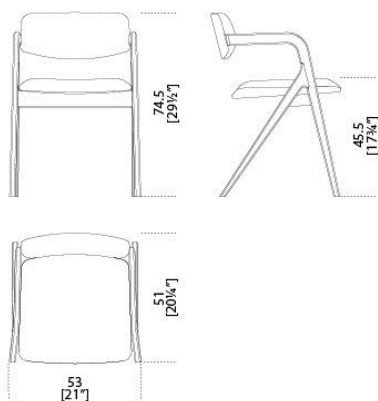

# Keyko

Pinuccio Borgonovo , 2017

Sedia con struttura in massello di frassino tinto nero poro aperto. Disponibile anche in frassino naturale, tinto tabacco o tinto bianco poro aperto. Seduta con struttura interna in legno e derivati imbottita in poliuretano espanso indeformabile. Schienale in poliuretano strutturale annegato in schiuma poliuretanicca flessibile. Rivestimento in tessuto o pelle nei colori del campionario. Non sfoderabile.

Dimensioni / Sizes  
Cm (L x P x H)  
53 x 51 x 74,5