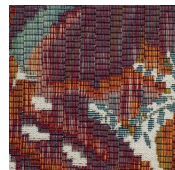

## Tessuto Cat.C / Fabric Cat.C

*Bloom Silver 029*  
*Eden green 001*

*Bloom Slate 039*  
*Eden pink 002*

*Eden green 001*  
*Euphoria grey 104*

*Eden pink 002*  
*Euphoria rose powder 105*

*Euphoria grey 104*  
*Bloom Silver 029*