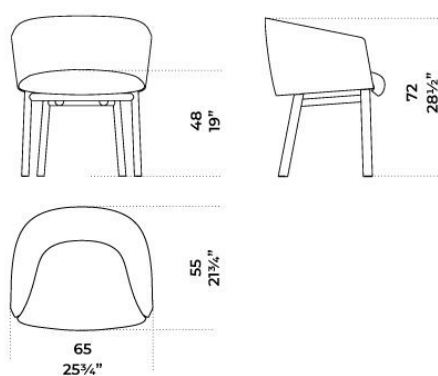

# Livrette

---

*Federica Biasi*  
2021

*Poltroncina con struttura interna in legno imbottita con poliuretano espanso indeformabile a densità differenziate e fibra poliestere. Basamento in massello di frassino tinto nero poro aperto. Rivestimento in tessuto o pelle nei colori del campionario. Non sfoderabile.*

*Dimensioni / Sizes  
Cm (L x P x H)  
65 x 55 x 72*

*Legno / Wood*

*Nero poro  
aperto  
Black open pore*

*Tessuto Cat.A / Fabric Cat.A*

*Care milk 001  
Care milk 001*

*Hope Deep  
Ocean 019  
Hope Deep  
Ocean 019*