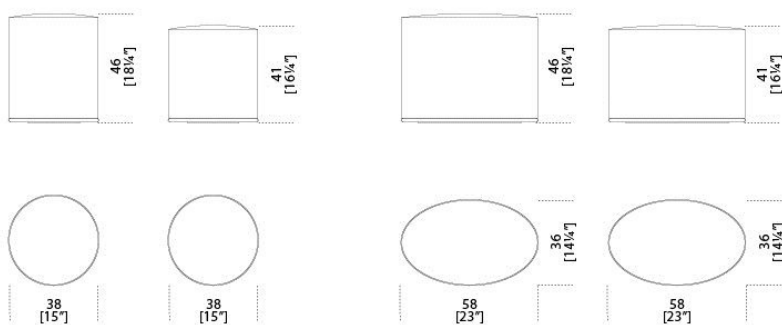

*Dimensioni / Sizes
Cm (Ø x H)
S 38 x 46
S 38 x 41 Lounge*

*Cm (L x P x H)
L 58 x 36 x 46
L 58 x 36 x 41 Lounge*

Metallo / Metal

Ottone satinato
Satin brass

Tessuto Cat.A / Fabric Cat.A

Care milk 001
Care milk 001