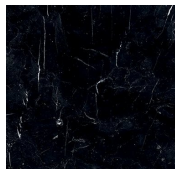

Metallo / Metal

*Alluminio
naturale
Bright brass*

*Ottone lucido
Black brushed
aluminium*

*Alluminio
spazzolato nero
Natural
aluminium*

Legno / Wood

*Tweed
Tweed*

Cristallo / Glass

*Bianco
brillante
Bright white*

*Grigio umbro
satinato
Satin dark grey*

*Liquirizia
brillante
Bright liquorice*

*Liquirizia
satinato
Satin liquorice*

*Blu grigio
brillante
Bright blue
grey*

*Blu grigio
satinato
Satin blue grey*

*Cadet blue
brillante
Bright cadet
blue*

*Cadet blue
satinato
Satin cadet
blue*

*Oliva brillante
Bright olive*

*Oliva satinato
Satin olive*

*Verde grigio
brillante
Bright green-
grey*

*Verde grigio
satinato
Satin green-
grey*

*Nero brillante
Bright black*

*Nero satinato
Satin black*

*Bronzo Antico
Antique Bronze*

*Piombo
Lead*

Marmo / Marble

*Bianco
Statuario
Statuary White*

*Nero
Marquinia
Black
Marquinia*