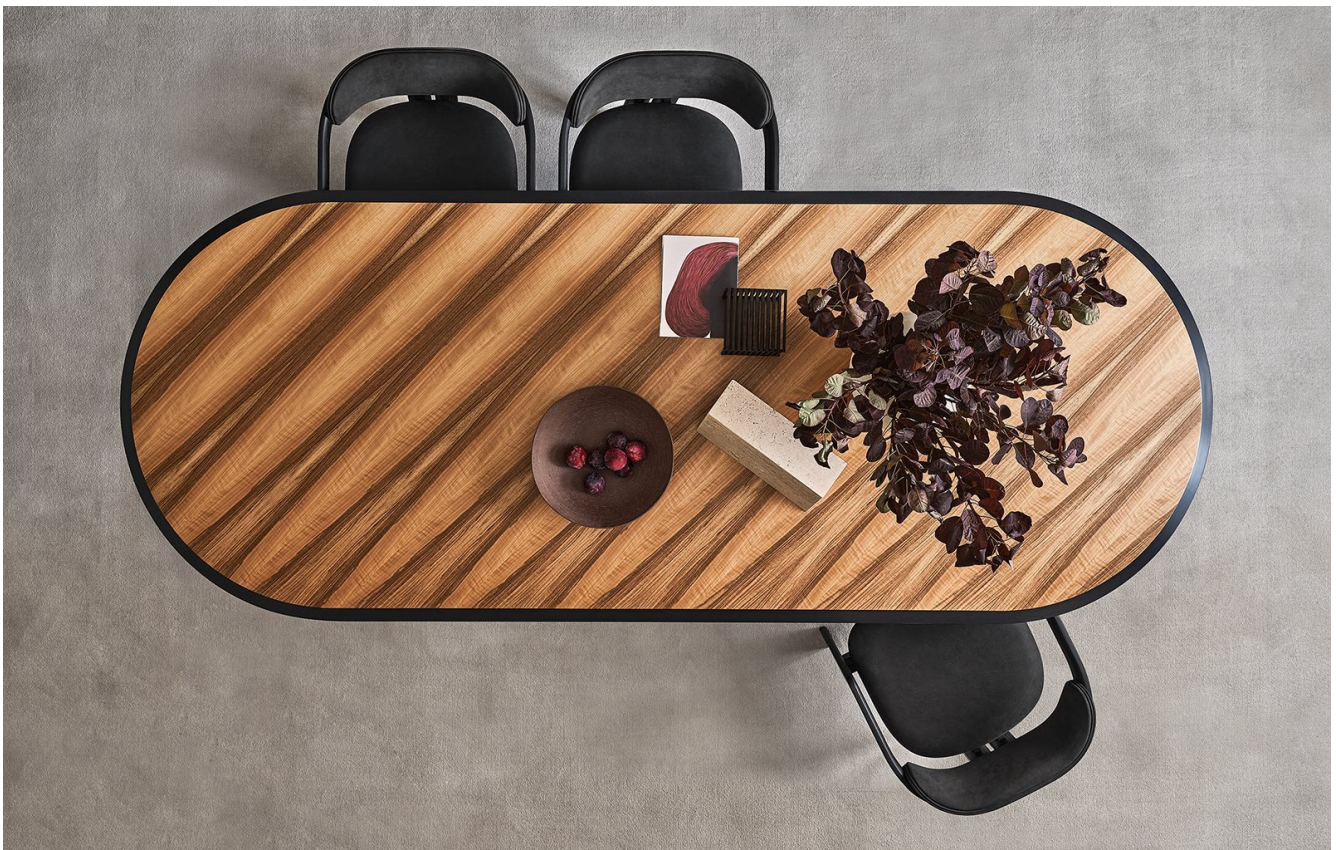


Manto Oval

Pietro Russo
2021

Manto Oval

Pietro Russo, 2021

Tavolo con piano in legno Noce Colore Frisé intarsiato con bisello da 40mm in colore nero. Base curva con bottone in ottone lucido.

Table with top in "Colore" Frisé walnut wood inlay with 40mm black bevelled edge. Curved base with bright brass button.

Dimensioni / Sizes
Cm (L x P x H)
240 x 110 x 73
280 x 110 x 73
300 x 110 x 73

Manto Oval

Pietro Russo , 2021

Metallo / Metal

Ottone lucido
Bright brass

Legno / Wood

Noce Colore
Frisé
"Colore" Frisé
walnut