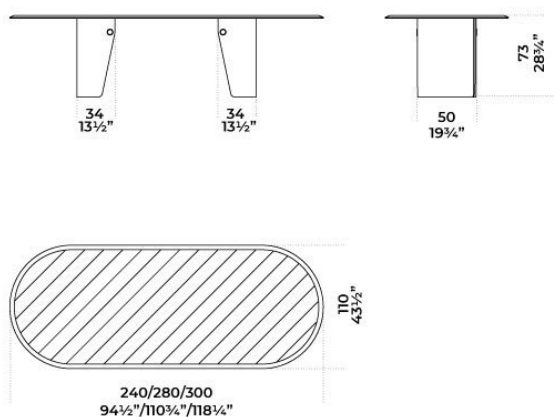


Manto Oval

Pietro Russo
2021

Manto Oval

Pietro Russo, 2021

Tavolo con piano in legno Noce Colore Frisé intarsiato con bisello da 40mm in colore nero. Base curva con bottone in ottone lucido.

Table with top in "Colore" Frisé walnut wood inlay with 40mm black bevelled edge. Curved base with bright brass button.

Dimensioni / Sizes
Cm (L x P x H)
240 x 110 x 73
280 x 110 x 73
300 x 110 x 73

Manto Oval

Pietro Russo , 2021

Metallo / Metal

Ottone lucido
Bright brass

Legno / Wood

Noce Colore
Frisé
"Colore" Frisé
walnut