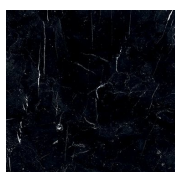


Oto Big

Oscar e Gabriele Buratti
2018

Oto Big

Oscar e Gabriele Buratti, 2018

Tavolo con piano e base in marmo Bianco Carrara Gioia lucido naturale oppure nella versione in marmo Nero Marquinia levigato opaco. Piatto a terra in metallo ottonato lucido. Su richiesta piano girevole in appoggio in marmo nella stessa finitura del piano.

Table with top and base in natural polished Bianco Carrara Gioia marble or honed mat Nero Marquinia marble. Glossy brass-plated metal bottom plate. Marble rotating plate in the same finish of the top resting on the top, on request.

Ø160/180
[63/71"]

Metallo / Metal

*Metallo
ottonato
Brassed metal*

Marmo / Marble

*Bianco Carrara
Gioia
Bianco Carrara
Gioia*

*Nero
Marquinia
Black
Marquinia*