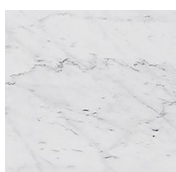


Oto Big

Oscar e Gabriele Buratti
2018

Oto Big

Oscar e Gabriele Buratti, 2018

Tavolo con piano e base in marmo Bianco Carrara Gioia lucido naturale oppure nella versione in marmo Nero Marquinia levigato opaco. Piatto a terra in metallo ottonato lucido. Su richiesta piano girevole in appoggio in marmo nella stessa finitura del piano.

Table with top and base in natural polished Bianco Carrara Gioia marble or honed mat Nero Marquinia marble. Glossy brass-plated metal bottom plate. Marble rotating plate in the same finish of the top resting on the top, on request.

Ø160/180
[63/71"]

Metallo / Metal

*Metallo
ottonato
Brassed metal*

Marmo / Marble

*Bianco Carrara
Gioia
Bianco Carrara
Gioia*

*Nero
Marquinia
Black
Marquinia*