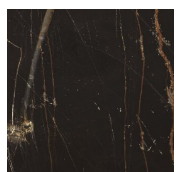


Platinum

Oscar e Gabriele Buratti
2016

Platium

Oscar e Gabriele Buratti , 2016

Tavolo con piano in cristallo 15mm retroverniciato nero nella versione brillante e satinata. Importante bisellatura di 40mm su due lati del piano. Base in legno rivestito in marmo lucido naturale 20mm Sahara Noir e piatto a terra in acciaio inox lucido "supermirror". Disponibile anche nella versione con piano in cristallo 15mm e base in legno rivestito in cristallo 6mm retroverniciato nei colori nero, blue grigio o liquirizia, nella versione brillante o satinata oppure verniciata nella finitura esclusiva Cashmere gold grey o anthracite.

Table with 15mm black painted glass top in the bright or satin version. 40mm bevelled edges on two sides of the top. Wooden base covered with 20mm natural polished Sahara Noir marble and "supermirror" bright stainless steel bottom plate. Also available with 15mm glass top and wooden base covered with 6mm painted glass in the colours black, blue grey or liquorice, in the bright or satin version or painted with the exclusive "Cashmere" brushed finish in the colours gold grey or anthracite.

*Liquirizia
satinato
Satin liquorice*

*Blu grigio
brillante
Bright blue
grey*

*Blu grigio
satinato
Satin blue grey*

*Nero brillante
Bright black*

*Nero satinato
Satin black*

*Cashmere gold
grey
Cashmere gold
grey*

*Cashmere
anthracite
Cashmere
anthracite*

Marmo / Marble

*Sahara Noir
Sahara Noir*
