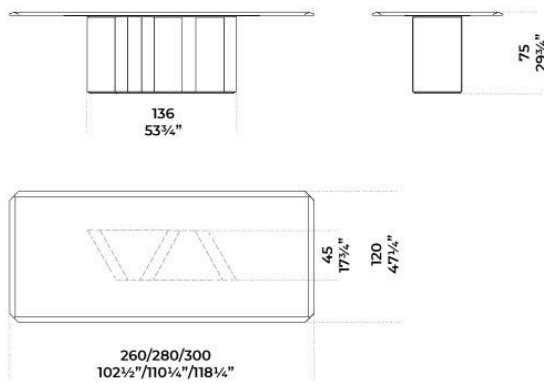


Platium W

Oscar e Gabriele Buratti

Platium W

Oscar e Gabriele Buratti

Tavolo con piano in frassino spazzolato
tinto nero con bisellatura da 50mm. Base in
legno rivestito in marmo lucido naturale
Sahara Noir o Stardust Grey e piatto a terra
in acciaio inox lucido "supermirror".

Table with black stained brushed ash top
with 50mm bevel. Wooden base covered with
20mm natural polished Sahara Noir or Grey
Stardust marble and "supermirror" bright
stainless steel bottom plate.

Dimensioni / Sizes
Cm (L x P x H)
260 x 120 x 75
280 x 120 x 75
300 x 120 x 75