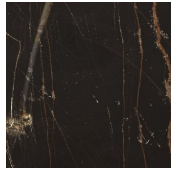


Platium W

Oscar e Gabriele Buratti

Platium W

Oscar e Gabriele Buratti

Tavolo con piano in frassino spazzolato
tinto nero con bisellatura da 50mm. Base in
legno rivestito in marmo lucido naturale
Sahara Noir o Stardust Grey e piatto a terra
in acciaio inox lucido "supermirror".

Table with black stained brushed ash top
with 50mm bevel. Wooden base covered with
20mm natural polished Sahara Noir or Grey
Stardust marble and "supermirror" bright
stainless steel bottom plate.

Dimensioni / Sizes
Cm (L x P x H)
260 x 120 x 75
280 x 120 x 75
300 x 120 x 75

Metallo / Metal

*Acciaio inox
lucido
Bright stainless
steel*

Legno / Wood

*Nero poro
aperto
Black open pore*

Marmo / Marble

*Grigio Stardust
Stardust Grey*

*Sahara Noir
Sahara Noir*