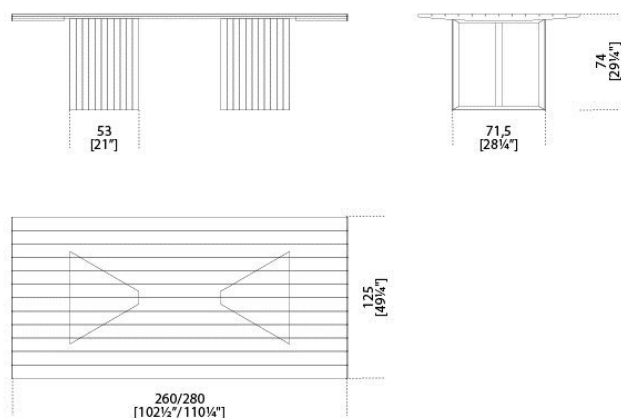

*Dimensioni / Sizes  
Cm (L x P x H)  
260 x 125 x 74  
280 x 125 x 74*

*Metallo / Metal*

*Alluminio  
naturale  
Natural  
aluminium*

---

*Legno / Wood*

*Intarsio di  
palissandro  
Rosewood inlay*