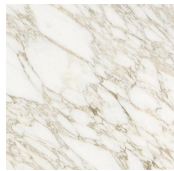

# Shiro

Oscar e Gabriele Buratti, 2021

Tavolo con piano intarsiato in legno nella finitura "Ebano Capri". Disponibile anche con piano in marmo lucido naturale Calacatta Vagli Oro, Bianco Carrara Gioia o Verde Alpi. Basi ovalizzate rivestite in massello fresato di legno nella finitura "Ebano Capri" e dettagli in metallo cromato nero.

### *Metallo / Metal*

*Cromo nero*  
*Black chrome*

---

### *Legno / Wood*

*Ebano Capri*  
*Ebano Capri*

---

### *Marmo / Marble*

*Bianco Carrara*  
*Gioia*  
*Bianco Carrara*  
*Gioia*

*Calacatta Vagli*  
*Oro*  
*Calacatta Vagli*  
*Oro*

*Verde Alpi*  
*Verde Alpi*