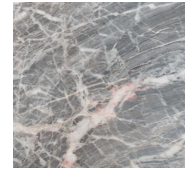


Yol Sect

Oscar e Gabriele Buratti
2020

Yol Sect

Oscar e Gabriele Buratti, 2020

Tavolo con piano in legno o marmo diviso in quattro sezioni e girevole semi incassato in cristallo temperato 10mm con bisello da 35mm. Base in legno rivestita in cristallo 6mm temperato.

Legno / Wood

*Nero poro
aperto
Black open pore*

Cristallo / Glass

*Nero satinato
Satin black*

*Bronzo Antico
Antique Bronze*

*Piombo
Lead*

*Cashmere gold
grey
Cashmere gold
grey*

*Cashmere
anthracite
Cashmere
anthracite*

Marmo / Marble

*Bianco Carrara
Gioia
Bianco Carrara
Gioia*

*Calacatta Vagli
Oro
Calacatta Vagli
Oro*

*Grigio Stardust
Stardust Grey*

*Nero
Marquinia
Black
Marquinia*

*Verde Alpi
Verde Alpi*

*Fior di pesco
Fior di pesco*
