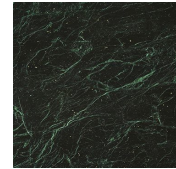


Yol Sect

Oscar e Gabriele Buratti
2020

Yol Sect

Oscar e Gabriele Buratti, 2020

Tavolo con piano in legno o marmo diviso in quattro sezioni e girevole semi incassato in cristallo temperato 10mm con bisello da 35mm. Base in legno rivestita in cristallo 6mm temperato.

Legno / Wood

*Nero poro
aperto
Black open pore*

Cristallo / Glass

*Nero satinato
Satin black*

*Bronzo Antico
Antique Bronze*

*Piombo
Lead*

*Cashmere gold
grey
Cashmere gold
grey*

*Cashmere
anthracite
Cashmere
anthracite*

Marmo / Marble

*Bianco Carrara
Gioia
Bianco Carrara
Gioia*

*Calacatta Vagli
Oro
Calacatta Vagli
Oro*

*Grigio Stardust
Stardust Grey*

*Nero
Marquinia
Black
Marquinia*

*Verde Alpi
Verde Alpi*

*Fior di pesco
Fior di pesco*
