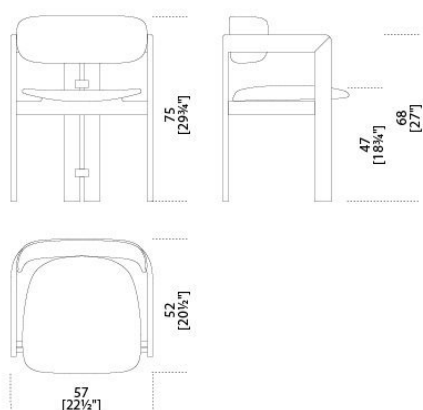


0414

Studio G&R
2014

Poltroncina con struttura in massello di frassino curvato tinto nero poro aperto. Disponibile anche in frassino naturale, tinto tabacco, tinto bianco poro aperto o tinto grigio smoke poro aperto. Seduta e schienale con struttura interna in legno e derivati con imbottitura in poliuretano espanso indeformabile a densità differenziate. Rivestimento in tessuto o pelle nei colori del campionario. Non sfoderabile.

Dimensioni / Sizes
Cm (L x P x H)
57 x 52 x 75

Legno / Wood

*Frassino
naturale*

Natural ash

*Bianco poro
aperto*

*White open
pore*

*Nero poro
aperto*

Black open pore