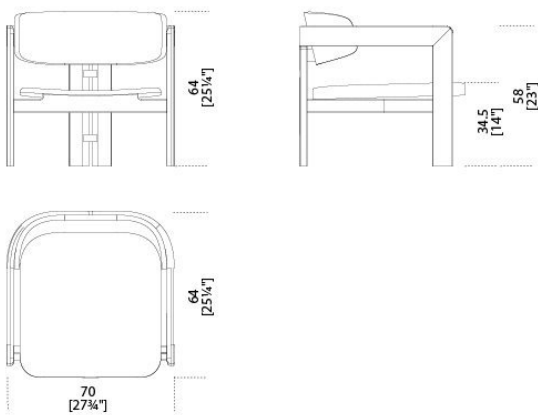

---

**0417**

---

*Studio G&R*  
2017

Poltroncina con struttura in massello di frassino curvato tinto nero poro aperto. Disponibile anche in frassino naturale, tinto tabacco, tinto bianco poro aperto o tinto grigio smoke poro aperto. Seduta e schienale, in multistrato curvato con imbottitura in poliuretano espanso, rivestiti in tessuto o pelle nei colori del campionario. Non sfoderabile.

Dimensioni / Sizes  
Cm (L x P x H)  
70 x 64 x 64