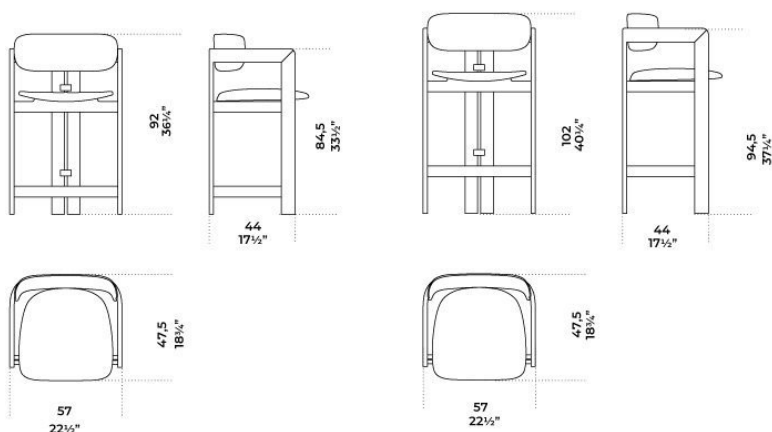


0419

Studio G&R
2019

Sgabello con struttura in massello di frassino curvato tinto nero poro aperto e poggiatesta in metallo laccato grigio antracite. Disponibile anche in frassino naturale, tinto tabacco, tinto bianco poro aperto o tinto grigio smoke poro aperto. Seduta e schienale con struttura interna in legno e derivati con imbottitura in poliuretano espanso indeformabile a densità differenziate. Rivestimento in tessuto o pelle nei colori del campionario. Non sfoderabile.

Dimensioni / Sizes
Cm (L x P x H)
57 x 52 x 92
57 x 52 x 102

Legno Layer / Wood Layer

*Bianco poro
aperto
White open
pore*

Legno / Wood

*Frassino
naturale
Natural ash*

*Bianco poro
aperto
White open
pore*

*Nero poro
aperto
Black open pore*