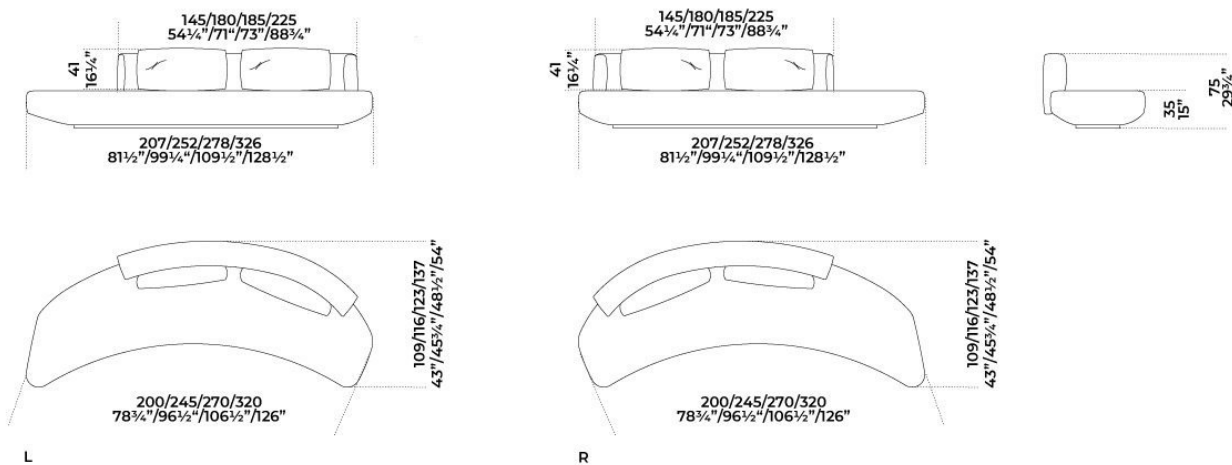

Dimensioni / Sizes
Cm (L x P x H)
207 x 109 x 73
252 x 116 x 73
278 x 123 x 73
326 x 137 x 73

Cuscino decorativo
Cm (L x H)
40 x 40
60 x 60

Tessuto Cat.A / Fabric Cat.A

Care milk 001
Care milk 001

Hope Deep Ocean 019
Hope Deep Ocean 019