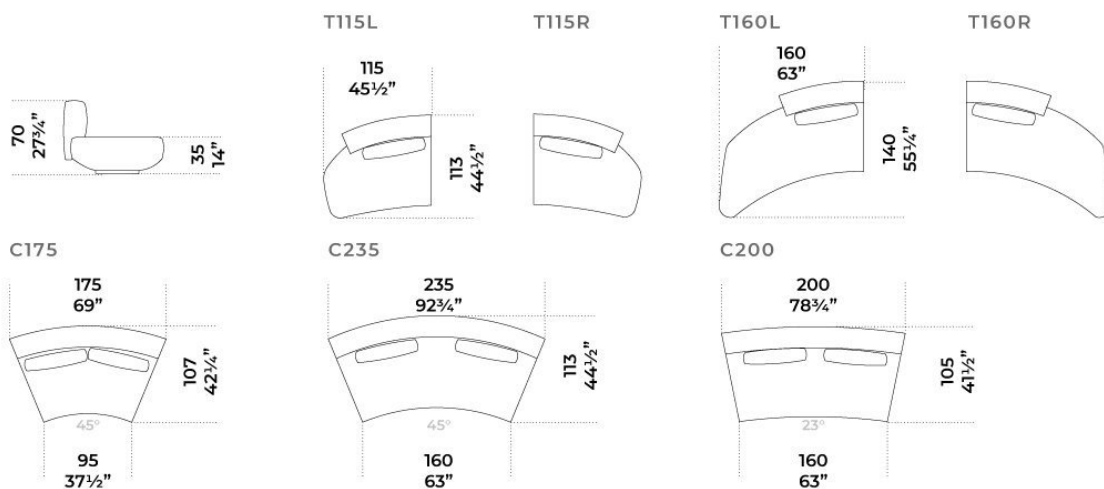

Dimensioni / Sizes
Cm (L x P x H)
2 moduli terminali:
115 x 113 x 73 (cod. T115)
160 x 140 x 73 (cod. T160)

3 moduli centrali:
175 x 107 x 73 (cod. C175)
235 x 113 x 73 (cod. C235)
200 x 105 x 73 (cod. C200)

Cuscino decorativo:
40 x 40
60 x 60

Tessuto Cat.A / Fabric Cat.A

Care milk 001
Care milk 001

Hope Deep Ocean 019
Hope Deep Ocean 019

Hope Djon 008
Hope Djon 008

Hope Milk 023
Hope Milk 023

Hope rose powder 005
Hope rose powder 005