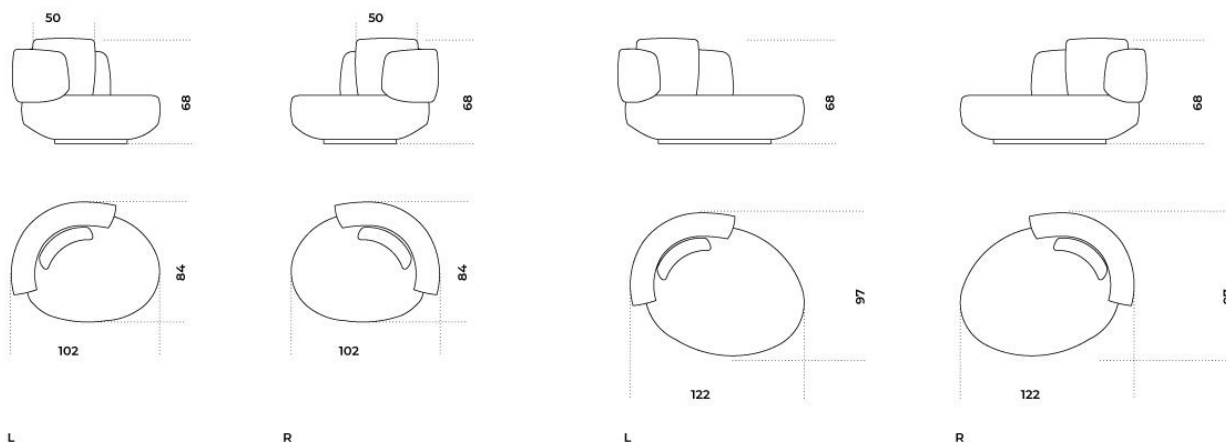


Audrey Poltrona

Massimo Castagna
2018

Audrey Poltrona

Massimo Castagna , 2018

Poltrona girevole (360°) in poliuretano espanso indeformabile a densità differenziate e fibra poliestere con struttura interna legno. Fornita di un cuscino schienale in fibra poliestere. Basamento in MDF in massa nero. Disponibile con rivestimento in tessuto o pelle nei colori del campionario. Cuscino decorativo in fibra poliestere, su richiesta. Su richiesta rivestimento sfoderabile escluso Cat L1, L2 e pelle cliente/C.O.L. Disponibile versione destra o sinistra.

Swivel armchair (360°) in non-deformable foam polyurethane in different densities and polyester fibre with wooden inside structure. A polyester fibre back cushion included. Black coloured MDF base. Available covered by fabric or leather as per sample. Decorative polyester fibre cushion, on request. On demand removable covers excluding Cat L1, L2 and customer leather C.O.L. Available right or left version.

Dimensioni / Sizes
Cm (L x P x H)
102 x 84 x 68
122 x 97 x 68

Cuscino decorativo
Cm
40 x 40

Tessuto Cat.A / Fabric Cat.A

Care milk 001
Care milk 001

Hope Deep Ocean 019
Hope Deep Ocean 019

Hope Djon 008
Hope Djon 008