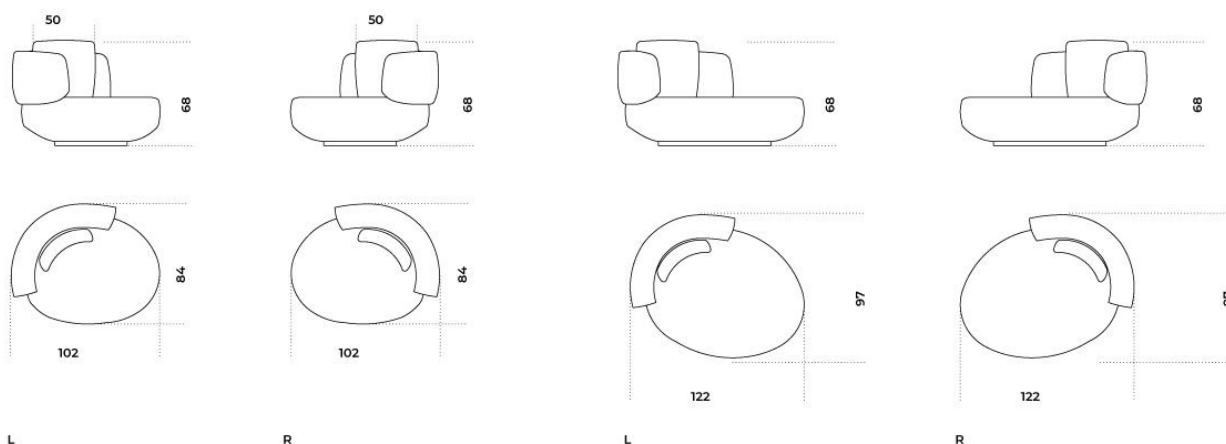


Audrey Poltrona

Massimo Castagna
2018

Audrey Poltrona

Massimo Castagna , 2018

Poltrona girevole (360°) in poliuretano espanso indeformabile a densità differenziate e fibra poliestere con struttura interna legno. Fornita di un cuscino schienale in fibra poliestere. Basamento in MDF in massa nero. Disponibile con rivestimento in tessuto o pelle nei colori del campionario. Cuscino decorativo in fibra poliestere, su richiesta. Su richiesta rivestimento sfoderabile escluso Cat L1, L2 e pelle cliente/C.O.L. Disponibile versione destra o sinistra.

Swivel armchair (360°) in non-deformable foam polyurethane in different densities and polyester fibre with wooden inside structure. A polyester fibre back cushion included. Black coloured MDF base. Available covered by fabric or leather as per sample. Decorative polyester fibre cushion, on request. On demand removable covers excluding Cat L1, L2 and customer leather C.O.L. Available right or left version.

Dimensioni / Sizes
Cm (L x P x H)
102 x 84 x 68
122 x 97 x 68

Cuscino decorativo
Cm
40 x 40

Tessuto Cat.A / Fabric Cat.A

Care milk 001
Care milk 001

Hope Deep Ocean 019
Hope Deep Ocean 019

Hope Djon 008
Hope Djon 008