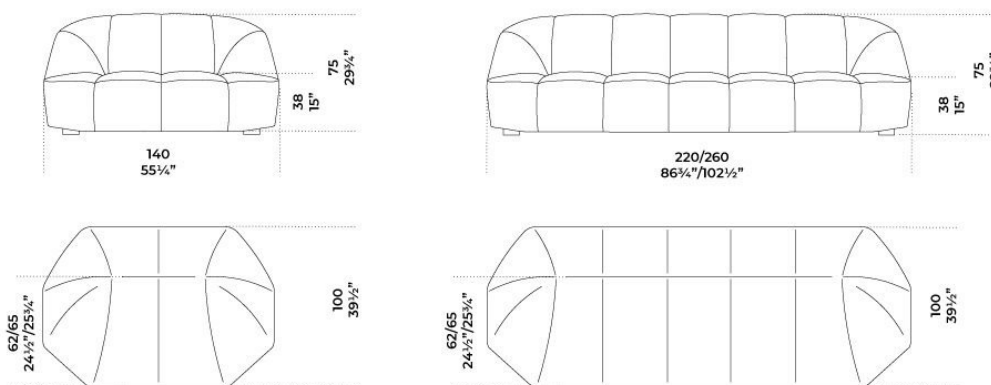

Dimensioni / Sizes  
Cm (L x P x H) 140 x 100 x 75  
220 x 100 x 75  
260 x 100 x 75

Cuscino decorativo  
Cm  
40 x 40  
60 x 60

Tessuto Cat.A / Fabric Cat.A

*Care milk 001*  
*Care milk 001*

*Hope Deep Ocean 019*  
*Hope Deep Ocean 019*