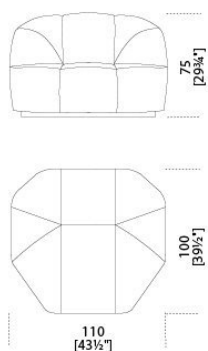

*Dimensioni / Sizes
Cm (L x P x H)
110 x 100 x 75*

*Cuscino decorativoCm
40 x 40
60 x 60*

Tessuto Cat.A / Fabric Cat.A

Care milk 001
Care milk 001

Hope Deep Ocean 019
Hope Deep Ocean 019

Hope Djon 008
Hope Djon 008