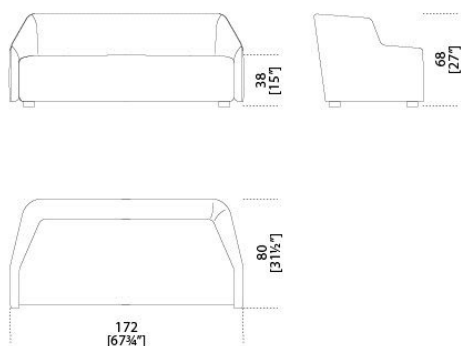

Dimensioni / Sizes
Cm (L x P x H)
172 x 80 x 68

Cuscino decorativo
Cm
35 x 25
56 x 28
40 x 40

Tessuto Cat.A / Fabric Cat.A

Care milk 001
Care milk 001

Hope Deep Ocean 019
Hope Deep Ocean 019

Hope Djon 008
Hope Djon 008