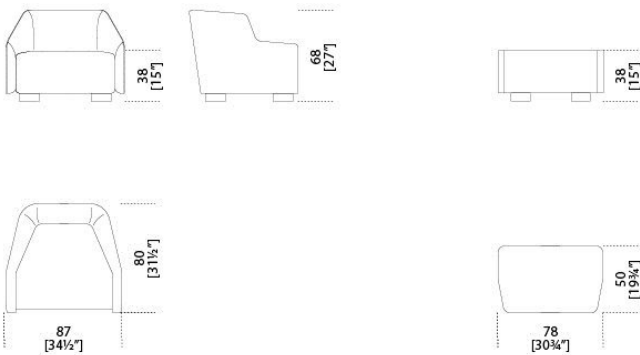

Dimensioni / Sizes
Poltrona
Cm (L x P x H)
87 x 80 x 68

Pouf
Cm (L x P x H)
78 x 50 x 38

Cuscino decorativo
Cm (L x H)
35 x 25

First Poltrona & Pouf

Massimo Castagna , 2015

Tessuto Cat.A / Fabric Cat.A

Care milk 001
Care milk 001