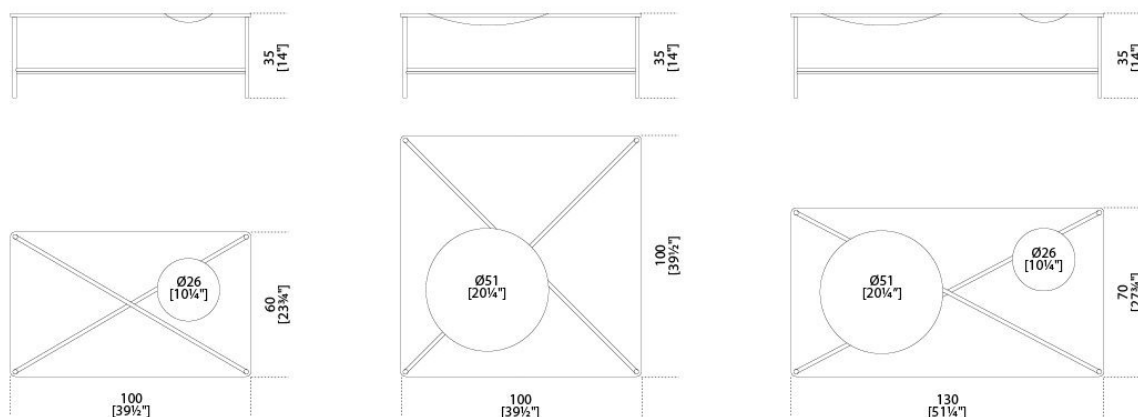

Dimensioni / Sizes
Cm (L x P x H)
100 x 60 x 35
100 x 100 x 35
130 x 70 x 35

Metallo / Metal

Ottone lucido
Bright brass

*Ottone brunito
a mano*
*Hand
burnished
brass*

Cristallo / Glass

Extralight
Extralight