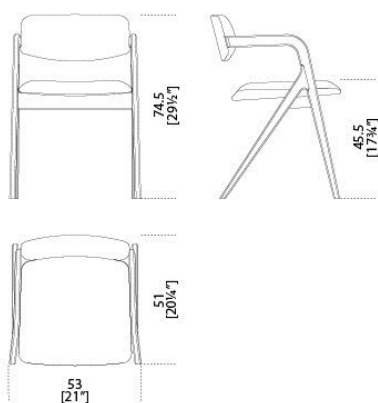


Keyko

Pinuccio Borghonovo
2017

Keyko

Pinuccio Borgonovo , 2017

Sedia con struttura in massello di frassino tinto nero poro aperto. Disponibile anche in frassino naturale, tinto tabacco o tinto bianco poro aperto. Seduta con struttura interna in legno e derivati imbottita in poliuretano espanso indeformabile. Schienale in poliuretano strutturale annegato in schiuma poliuretanicca flessibile. Rivestimento in tessuto o pelle nei colori del campionario. Non sfoderabile.

Chair with black lacquered open pore solid ash structure. Also available in natural ash, tobacco stained or white open pore lacquered ash. Seat with inside structure in wood and by-products padded in non-deformable polyurethane foam. Backrest made of structural polyurethane dipped in flexible polyurethane foam. Covered by fabric or leather as per samples. Not removable cover.

Dimensioni / Sizes
Cm (L x P x H)
53 x 51 x 74,5

Legno Layer / Wood Layer

*Bianco poro
aperto
White open
pore*

Legno / Wood

*Frassino
naturale
Natural ash*

*Bianco poro
aperto
White open
pore*

*Nero poro
aperto
Black open pore*