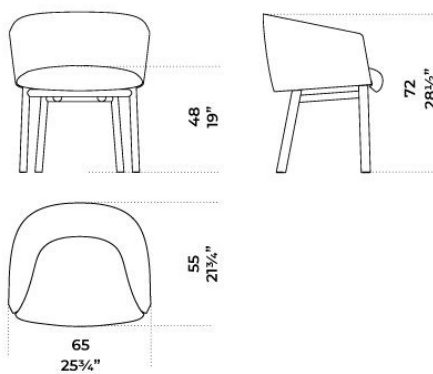


Livrette

Federica Biasi
2021

Poltroncina con struttura interna in legno imbottita con poliuretano espanso indeformabile a densità differenziate e fibra poliestere. Basamento in massello di frassino tinto nero poro aperto. Rivestimento in tessuto o pelle nei colori del campionario. Non sfoderabile.

Dimensioni / Sizes
Cm (L x P x H)
65 x 55 x 72

Legno / Wood

*Nero poro
aperto
Black open pore*

Tessuto Cat.A / Fabric Cat.A

*Care milk 001
Care milk 001*

*Hope Deep
Ocean 019
Hope Deep
Ocean 019*

*Hope Djon 008
Hope Djon 008*