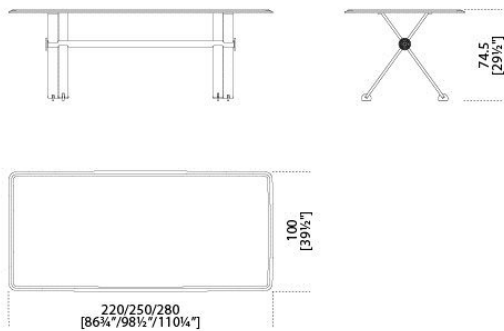


Maat

Pietro Russo
2017

Tavolo con struttura in alluminio spazzolato a mano e anodizzato nero. Dettagli in ottone lucido. Piano in marmo lucido naturale Bianco Statuario e Nero Marquinia stratificato e bisellato. Su richiesta realizzabile con piano in legno intarsiato con motivo "Tweed" o piano in cristallo 15m retroverniciato nei colori del campionario nella versione brillante o satinata e bisello da 35mm. Disponibile versione con piano in cristallo 15mm verniciato nella finitura esclusiva bronzo antico e piombo con bisello da 35mm e struttura in alluminio e dettagli nella stessa finitura del piano.

Dimensioni / Sizes
Piano in marmo
Cm (L x P x H)
220 x 100 x 75,5
250 x 100 x 75,5
280 x 100 x 75,5

Piano in legno
Cm (L x P x H)
220 x 100 x 76
250 x 100 x 76
280 x 100 x 76

Piano in cristallo
Cm (L x P x H)
220 x 100 x 74,5
250 x 100 x 74,5
280 x 100 x 74,5