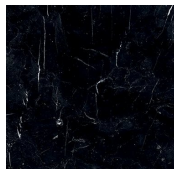

Metallo / Metal

*Alluminio
naturale
Bright brass*

*Ottone lucido
Black brushed
aluminium*

*Alluminio
spazzolato nero
Natural
aluminium*

Legno / Wood

*Tweed
Tweed*

Cristallo / Glass

*Bianco
brillante
Bright white*

*Grigio umbro
satinato
Satin dark grey*

*Liquirizia
brillante
Bright liquorice*

*Liquirizia
satinato
Satin liquorice*

*Blu grigio
brillante
Bright blue
grey*

*Blu grigio
satinato
Satin blue grey*

*Cadet blue
brillante
Bright cadet
blue*

*Cadet blue
satinato
Satin cadet
blue*

*Oliva brillante
Bright olive*

*Oliva satinato
Satin olive*

*Verde grigio
brillante
Bright green-
grey*

*Verde grigio
satinato
Satin green-
grey*

*Nero brillante
Bright black*

*Nero satinato
Satin black*

*Bronzo Antico
Antique Bronze*

*Piombo
Lead*

Marmo / Marble

*Bianco
Statuario
Statuary White*

*Nero
Marquinia
Black
Marquinia*