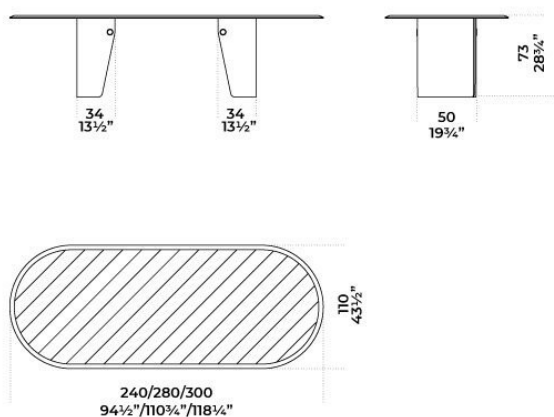


Manto Oval

Pietro Russo
2021

Manto Oval

Pietro Russo , 2021

Tavolo con piano in legno Noce Colore Frisé intarsiato con bisello da 40mm in colore nero. Base curva con bottone in ottone lucido.

Table with top in "Colore" Frisé walnut wood inlay with 40mm black bevelled edge. Curved base with bright brass button.

Dimensioni / Sizes
Cm (L x P x H)
240 x 110 x 73
280 x 110 x 73
300 x 110 x 73

Manto Oval

Pietro Russo , 2021

Metallo / Metal

Ottone lucido
Bright brass

Legno / Wood

Noce Colore
Frisé
"Colore" Frisé
walnut