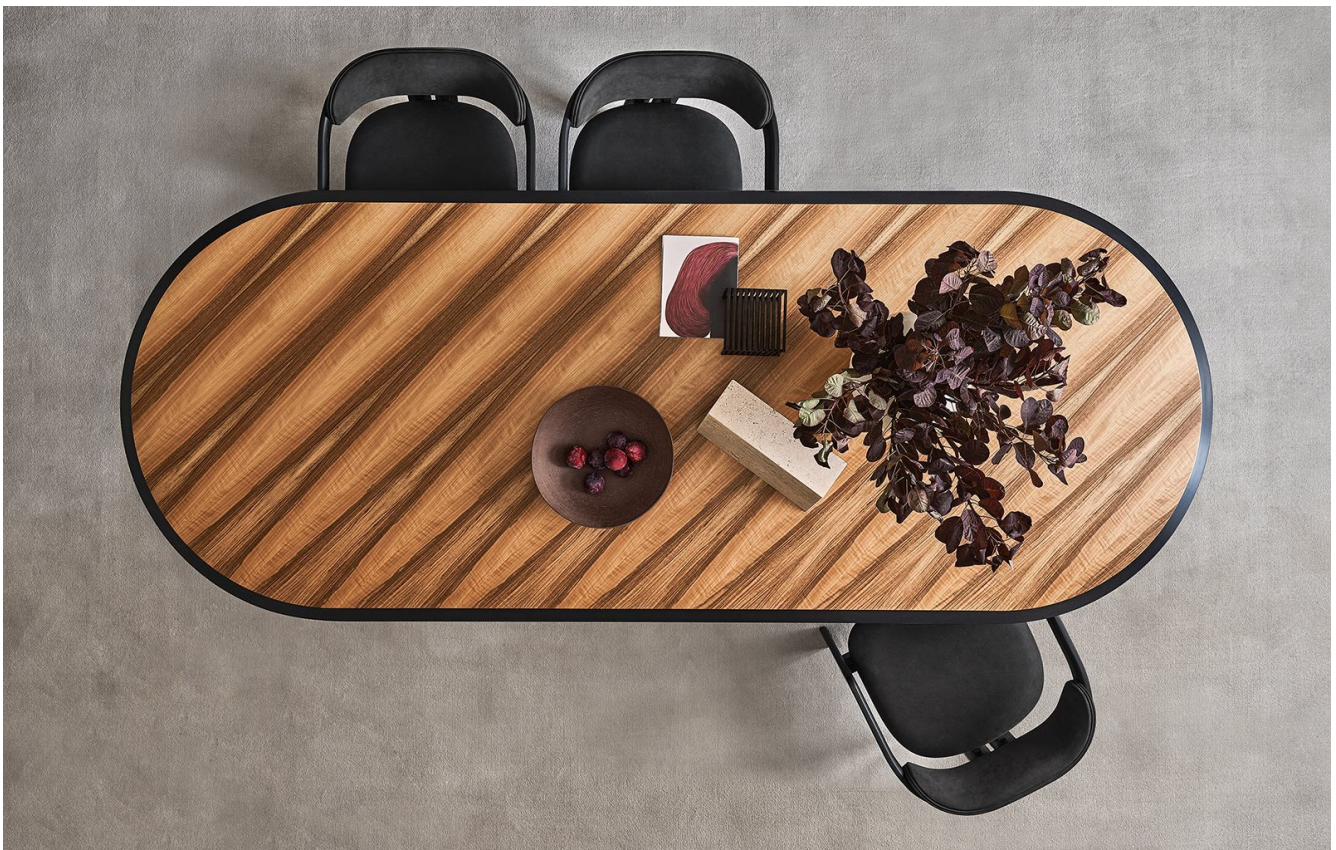


Manto Oval

Pietro Russo
2021

Manto Oval

Pietro Russo , 2021

Tavolo con piano in legno Noce Colore Frisé intarsiato con bisello da 40mm in colore nero. Base curva con bottone in ottone lucido.

Table with top in "Colore" Frisé walnut wood inlay with 40mm black bevelled edge. Curved base with bright brass button.

Dimensioni / Sizes
Cm (L x P x H)
240 x 110 x 73
280 x 110 x 73
300 x 110 x 73

Manto Oval

Pietro Russo , 2021

Metallo / Metal

Ottone lucido
Bright brass

Legno / Wood

Noce Colore
Frisé
"Colore" Frisé
walnut