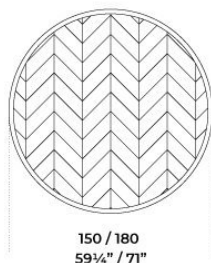

# Manto

Pietro Russo, 2020

Tavolo con piano in legno Noce Colore Frisé intarsiato a spina di pesce con bisello da 60mm in colore nero. Disponibile anche con piano intarsiato in Noce Colore Frisé, Acero Frisé grigio scuro o Tanganica Bianco Frisé con bisello da 60mm nella stessa finitura. Base curvata con bottone in ottone lucido. Lazy susan in appoggio, su richiesta, disponibile nella stessa finitura del piano.

Dimensioni / Sizes  
Cm (Ø x H)  
150 x 73  
180 x 73

Piano girevole in appoggio:  
Ø70 (Ø150 x 73h)  
Ø100 (Ø180 x 73h)

Lazy Susan: