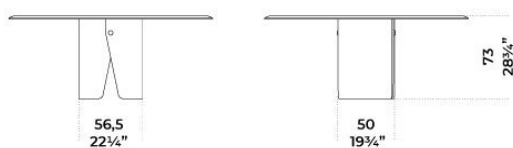

# Manto

Pietro Russo, 2020

Tavolo con piano in legno Noce Colore Frisé intarsiato a spina di pesce con bisello da 60mm in colore nero. Disponibile anche con piano intarsiato in Noce Colore Frisé, Acero Frisé grigio scuro o Tanganica Bianco Frisé con bisello da 60mm nella stessa finitura. Base curvata con bottone in ottone lucido. Lazy susan in appoggio, su richiesta, disponibile nella stessa finitura del piano.

Dimensioni / Sizes  
Cm (Ø x H)  
150 x 73  
180 x 73

Piano girevole in appoggio:  
Ø70 (Ø150 x 73h)  
Ø100 (Ø180 x 73h)

Lazy Susan: