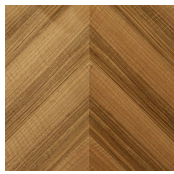

# Manto

Pietro Russo, 2020

Tavolo con piano in legno Noce Colore Frisé intarsiato a spina di pesce con bisello da 60mm in colore nero. Disponibile anche con piano intarsiato in Noce Colore Frisé, Acero Frisé grigio scuro o Tanganica Bianco Frisé con bisello da 60mm nella stessa finitura. Base curvata con bottone in ottone lucido. Lazy susan in appoggio, su richiesta, disponibile nella stessa finitura del piano.

### *Metallo / Metal*

*Ottone lucido*  
*Bright brass*

---

### *Legno / Wood*

*Acero Frisé*  
*grigio scuro*  
*Maple Frisé*  
*dark grey*

*Noce Colore*  
*Frisé*  
*"Colore" Frisé*  
*walnut*

*Tanganika*  
*Bianco Frisé*  
*Tanganika*  
*White Frisé*