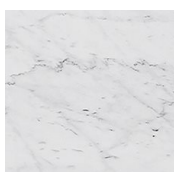


Oto Big

Oscar e Gabriele Buratti
2018

Oto Big

Oscar e Gabriele Buratti, 2018

Tavolo con piano e base in marmo Bianco Carrara Gioia lucido naturale oppure nella versione in marmo Nero Marquinia levigato opaco. Piatto a terra in metallo ottonato lucido. Su richiesta piano girevole in appoggio in marmo nella stessa finitura del piano.

Table with top and base in natural polished Bianco Carrara Gioia marble or honed mat Nero Marquinia marble. Glossy brass-plated metal bottom plate. Marble rotating plate in the same finish of the top resting on the top, on request.

Ø160/180
[63/71"]

Metallo / Metal

*Metallo
ottonato
Brassed metal*

Marmo / Marble

*Bianco Carrara
Gioia
Bianco Carrara
Gioia*

*Nero
Marquinia
Black
Marquinia*