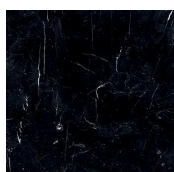


Oto Big

Oscar e Gabriele Buratti
2018

Oto Big

Oscar e Gabriele Buratti, 2018

Tavolo con piano e base in marmo Bianco Carrara Gioia lucido naturale oppure nella versione in marmo Nero Marquinia levigato opaco. Piatto a terra in metallo ottonato lucido. Su richiesta piano girevole in appoggio in marmo nella stessa finitura del piano.

Table with top and base in natural polished Bianco Carrara Gioia marble or honed mat Nero Marquinia marble. Glossy brass-plated metal bottom plate. Marble rotating plate in the same finish of the top resting on the top, on request.

Ø160/180
[63/71"]

Metallo / Metal

*Metallo
ottonato
Brassed metal*

Marmo / Marble

*Bianco Carrara
Gioia
Bianco Carrara
Gioia*

*Nero
Marquinia
Black
Marquinia*