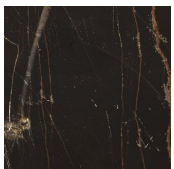


Platium Round

Oscar e Gabriele Buratti
2018

Platium Round

Oscar e Gabriele Buratti, 2018

Tavolo con piano in frassino spazzolato tinto nero. Piano girevole semi-incassato in cristallo temperato retroverniciato nero brillante 10mm con bisello da 35mm. Base in legno rivestito in marmo lucido naturale 20mm Sahara Noir. Piatto a terra in acciaio inox lucido "supermirror".

Table with black stained brushed ash top. Semi-recessed rotating plate in 10mm tempered black bright painted glass with 35mm bevel. Wooden base covered with 20mm natural polished Sahara Noir marble base and "Supermirror" bright stainless steel bottom plate.

Dimensioni / Sizes
Cm (Ø x H)
180 x 76
200 x 76
220 x 76
240 x 76

Platium Round

Oscar e Gabriele Buratti, 2018

Metallo / Metal

*Acciaio inox
lucido
Bright stainless
steel*

Legno / Wood

*Nero poro
aperto
Black open pore*

Cristallo / Glass

*Nero brillante
Bright black*

Marmo / Marble

*Sahara Noir
Sahara Noir*