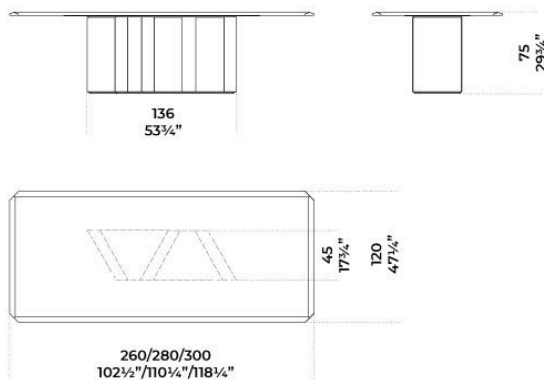


Platium W

Oscar e Gabriele Buratti

Platium W

Oscar e Gabriele Buratti

Tavolo con piano in frassino spazzolato
tinto nero con bisellatura da 50mm. Base in
legno rivestito in marmo lucido naturale
Sahara Noir o Stardust Grey e piatto a terra
in acciaio inox lucido "supermirror".

Table with black stained brushed ash top
with 50mm bevel. Wooden base covered with
20mm natural polished Sahara Noir or Grey
Stardust marble and "supermirror" bright
stainless steel bottom plate.

Dimensioni / Sizes
Cm (L x P x H)
260 x 120 x 75
280 x 120 x 75
300 x 120 x 75