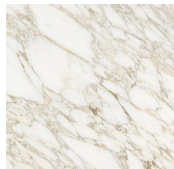

# Shiro

Oscar e Gabriele Buratti, 2021

Tavolo con piano intarsiato in legno nella finitura "Ebano Capri". Disponibile anche con piano in marmo lucido naturale Calacatta Vagli Oro, Bianco Carrara Gioia o Verde Alpi. Basi ovalizzate rivestite in massello fresato di legno nella finitura "Ebano Capri" e dettagli in metallo cromato nero.

### *Metallo / Metal*

*Cromo nero*  
*Black chrome*

---

### *Legno / Wood*

*Ebano Capri*  
*Ebano Capri*

---

### *Marmo / Marble*

*Bianco Carrara*  
*Gioia*  
*Bianco Carrara*  
*Gioia*

*Calacatta Vagli*  
*Oro*  
*Calacatta Vagli*  
*Oro*

*Verde Alpi*  
*Verde Alpi*