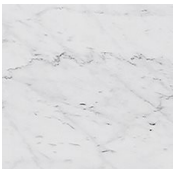

Marmo / Marble

Bianco Carrara
Gioia
Bianco Carrara
Gioia