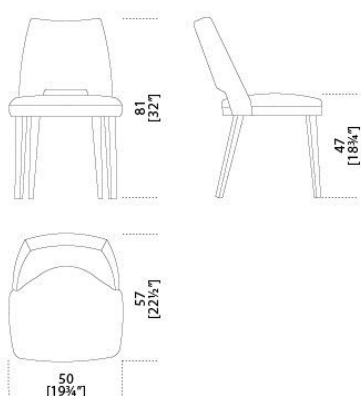


Thea

Pinuccio Borgonovo
2015

Thea

Pinuccio Borgonovo , 2015

Sedia con struttura interna in legno e derivati, imbottita in poliuretano espanso indeformabile a densità differenziate e fibra poliestere. Rivestimento in tessuto o pelle nei colori del campionario. Gambe in rovere laccato nero poro aperto. Non sfoderabile.

Dimensioni / Sizes
Cm (L x P x H)
50 x 57 x 80

Legno / Wood

*Nero poro
aperto
Black open pore*

Tessuto Cat.A / Fabric Cat.A

*Care milk 001
Care milk 001*

*Hope Deep
Ocean 019
Hope Deep
Ocean 019*

*Hope Djon 008
Hope Djon 008*