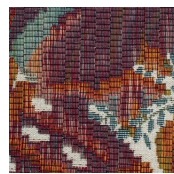

Velvet royal 5438
Velvet ochre 1688

Tessuto Cat.B / Fabric Cat.B

Berlino milk 204
Berlino milk 204

Berlino rose powder 105
Berlino ochre 108

Berlino royal 210
Berlino rose powder 105

Delia black 041
Berlino royal 210

Delia milk 002
Delia black 041

Delia peacock 210
Delia brick 046

Delia royal 360
Delia milk 002

Perseo clay 022
Delia peacock
210

Sofi milk
Delia royal 360

Tokyo rose
powder 105
Delia sand 084

Tokyo tobacco
203
Perseo black
001

Touch Milk 111
Perseo clay
022

*Touch Silver
601
Sofi milk*

*Touch Slate
602
Tokyo green
211*

*Vision Djon
001
Tokyo milk
204*

Tessuto Cat.C / Fabric Cat.C

*Bloom Silver
029
Eden green 001*

*Bloom Slate
039
Eden pink 002*

*Eden green 001
Euphoria grey
104*

*Eden pink 002
Euphoria rose
powder 105*

*Euphoria grey
104
Bloom Silver
029*

*Euphoria rose
powder 105
Freedom
aquamarine
001*

*Freedom
aquamarine
001
Bloom Slate
039*

*Futura Deep
Ocean 050
Futura Deep
Ocean 050*