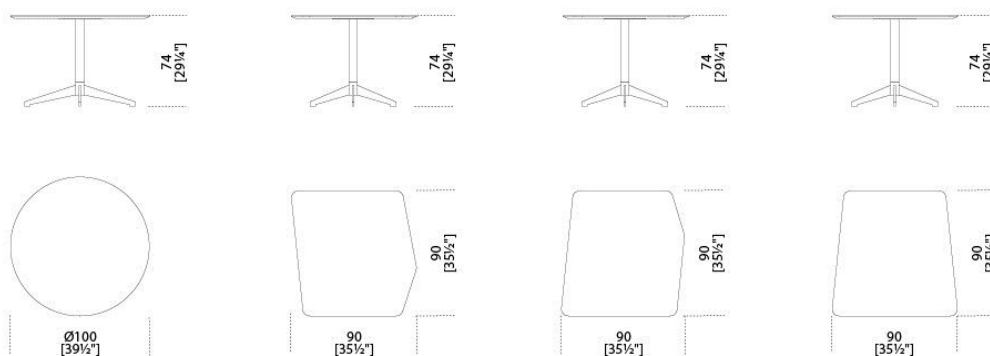


Zen

Massimo Castagna
2018

Tavolo con piano in frassino spazzolato tinto nero poro aperto. Disponibile anche con piano in cristallo temperato 8mm decorato a mano nella finitura Craquelé. Base in alluminio spazzolato a mano e anodizzato nero con dettagli ottonati lucidi.

Table with black open pore brushed stained ash top. Also available with tempered hand-decorated Craquelé 8mm glass top. Black hand brushed anodized aluminium base with bright brass plated details.

Dimensioni / Sizes
<div style="text-align:left;">Cm (Ø x H)

A
100 × 65
100 × 74

Cm (W x D x H)
B - C - D
90 × 90 × 65
90 × 90 × 74

Inches (Ø x H)
A
39½" × 25¾"
39½" × 29¼"

Inches (W x D x H)
B - C - D
35½" × 35½" × 25¾"
35½" × 35½" × 29¼"
</div>

Metallo / Metal

Ottone lucido
Bright brass