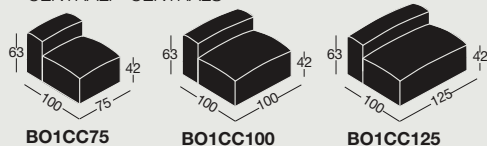

CENTRALI - CENTRALS