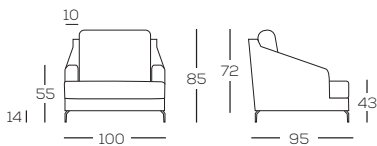

- Struttura in legno massello e derivati leggeri, con imbottitura in poliuretano espanso, il tutto rivestito in vellutino.
- Cuscini schienale in vera piuma canalizzata, garantita Assopiuma, ricoperti in tessuto in puro cotone a tenuta di piuma.
- Cuscini seduta in poliuretano espanso a densità differenziate con strato superficiale in memory foam, rivestiti in vellutino.
- Rivestimenti in tessuto completamente sfoderabili.
- Piedi in fusione di alluminio disponibili nella finitura bronzata.

- Structure in solid wood and light derivatives, with polyurethane foam padding, all covered in velveteen.
- Back cushions in real channeled down, guaranteed by Assopiuma, covered in pure downproof cotton fabric.
- Seat cushions in differentiated density polyurethane foam with surface layer in memory foam, covered in velveteen.
- Completely removable fabric covers.
- Feet in cast aluminum available in a bronzed finish.

SIMCP100