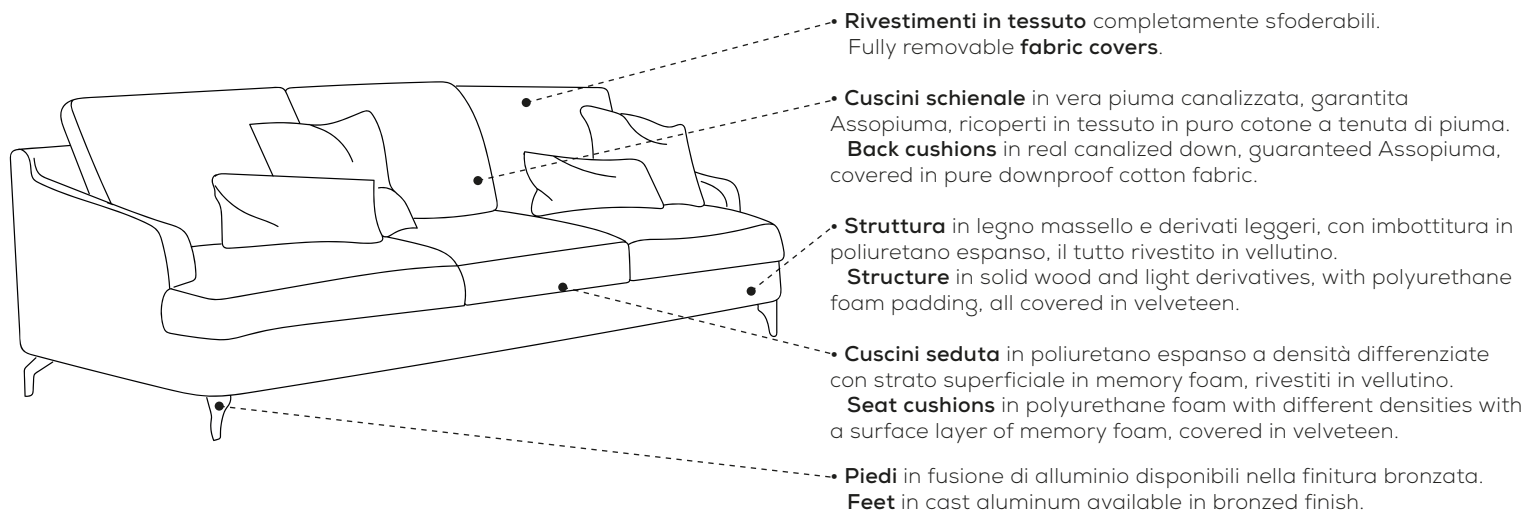

# SIMON

• **Rivestimenti in tessuto** completamente sfoderabili.  
Fully removable **fabric covers**.

• **Cuscini schienale** in vera piuma canalizzata, garantita Assopiuma, ricoperti in tessuto in puro cotone a tenuta di piuma.  
**Back cushions** in real canalized down, guaranteed Assopiuma, covered in pure downproof cotton fabric.

• **Cuscini seduta** in poliuretano espanso a densità differenziate con strato superficiale in memory foam, rivestiti in vellutino.  
**Seat cushions** in polyurethane foam with different densities with a surface layer of memory foam, covered in velveteen.