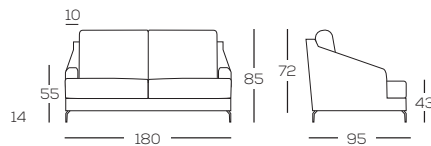

Simon

Gruppo Fox Design

- Struttura in legno massello e derivati leggeri, con imbottitura in poliuretano espanso, il tutto rivestito in vellutino.
- Cuscini schienale in vera piuma canalizzata, garantita Assopiuma, ricoperti in tessuto in puro cotone a tenuta di piuma.
- Cuscini seduta in poliuretano espanso a densità differenziate con strato superficiale in memory foam, rivestiti in vellutino.
- Rivestimenti in tessuto completamente sfoderabili.
- Piedi in fusione di alluminio disponibili nella finitura bronzata.

- Structure in solid wood and light derivatives, with polyurethane foam padding, all covered in velveteen.
- Back cushions in real channeled down, guaranteed by Assopiuma, covered in pure downproof cotton fabric.
- Seat cushions in differentiated density polyurethane foam with surface layer in memory foam, covered in velveteen.
- Completely removable fabric covers.
- Feet in cast aluminum available in a bronzed finish.

SIMCD180