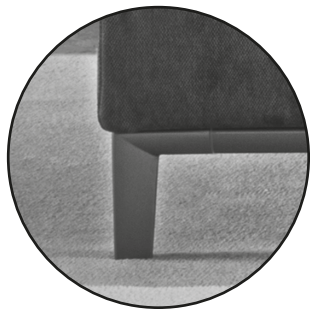

TELAIO IN FUSIONE DI ALLUMINIO
CON FINITURA BRONZATA
CAST ALUMINUM FRAME
IN BRONZED FINISH

• **A richiesta** è disponibile un telaio in fusione di alluminio con finitura bronzata, con un supplemento.

Upon request a cast aluminum frame in bronzed finish is available at an additional cost.