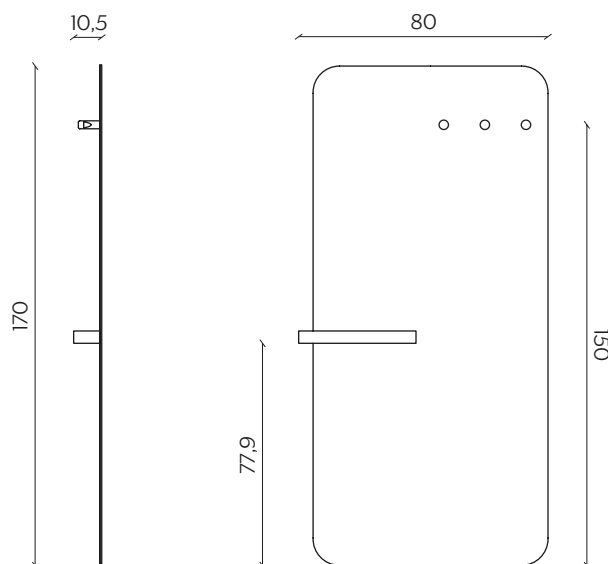

DIMENSIONI | DIMENSIONS

lunghezza | width: 80 cm
larghezza | depth: 10,5 cm
altezza | height: 170 cm

AMBIENTE | ENVIRONMENT

interno | indoor

DOWNLOAD | DOWNLOADS

la guida Cura e Manutenzione è disponibile su miniforms.com
Care and Maintenance guide is available at miniforms.com