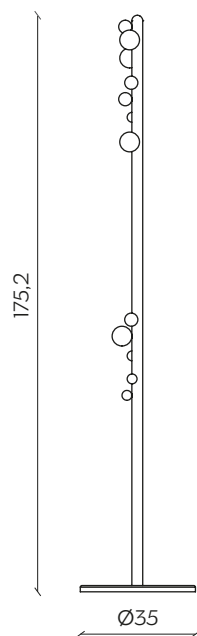

BUBBLE

by Yiannis Ghikas

Piccole sfere in faggio sbucano da uno stelo colorato,
contaminando con una personalità vivace l'appendiabiti tradizionale.
È un complemento, che sostiene le tue sfide.

Small beech wood balls seem to appear from nowhere along
a coloured stem, lending the traditional coat stand a vibrant personality.
A complementary furnishing item that lives up to your challenges.

DIMENSIONI | DIMENSIONS

lunghezza | width: 35 cm

larghezza | depth: 35 cm

altezza | height: 175,2 cm

AMBIENTE | ENVIRONMENT

interno | indoor

DOWNLOAD | DOWNLOADS

la guida Cura e Manutenzione è disponibile su miniforms.com
Care and Maintenance guide is available at miniforms.com

file 2D, 3D e fotografie sono disponibili su miniforms.com
2D, 3D files and hi-res images are available at miniforms.com

FINITURE | FINISHES STRUTTURA | STRUCTURE

Laccati | Lacquer

Albicocca
NCS: S2030-Y40R

Pompei
NCS 4550-Y70R

Bloody Mary
NCS 4550-Y80R

Bisanzio
NCS 6030-B

Grigio Polvere
RAL: 7037

Antracite
RAL: 7016

Nero
RAL: 9005

Bianco
RAL: 9016

Canapa
NCS: 1502-Y