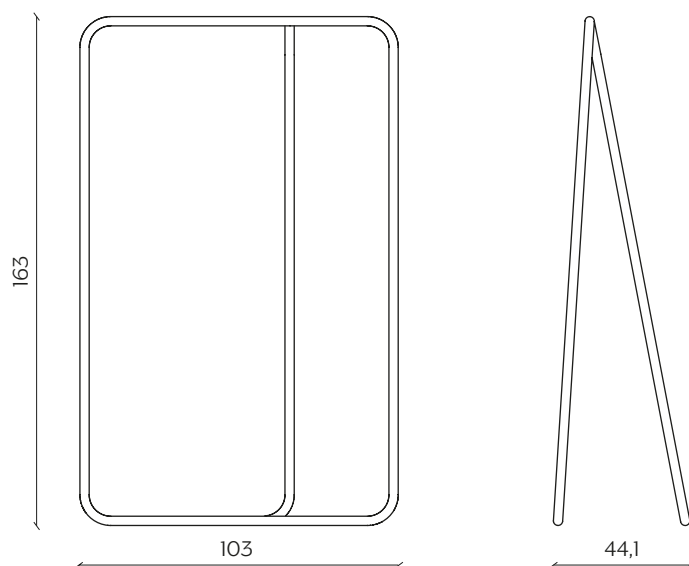

# CAIO

by Paolo Cappello

Caio è un appendiabito porta grucce smart e intuitivo. Trova il proprio spazio negli alberghi, come alternativa all'armadio tradizionale, e negli ingressi domestici, dialogando con una palette morbida e un disegno minimale.

## DIMENSIONI | DIMENSIONS

lunghezza | width: 103 cm

larghezza | depth: 44,1 cm

altezza | height: 163 cm