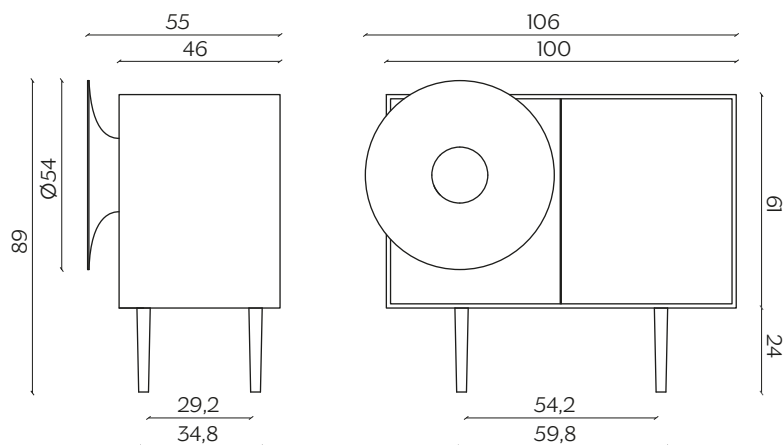

DIMENSIONI | DIMENSIONS

lunghezza | width: 106 cm

larghezza | depth: 55 cm

altezza | height: 89 cm

lunghezza | width: 156,5 cm

larghezza | depth: 55 cm

altezza | height: 89 cm

AMBIENTE | ENVIRONMENT