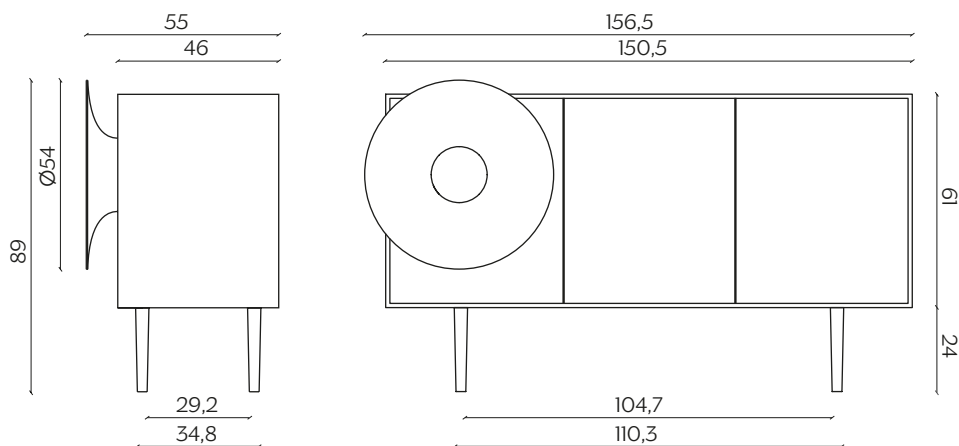

DIMENSIONI | DIMENSIONS

lunghezza | width: 106 cm

larghezza | depth: 55 cm

altezza | height: 89 cm

lunghezza | width: 156,5 cm

larghezza | depth: 55 cm

altezza | height: 89 cm

AMBIENTE | ENVIRONMENT