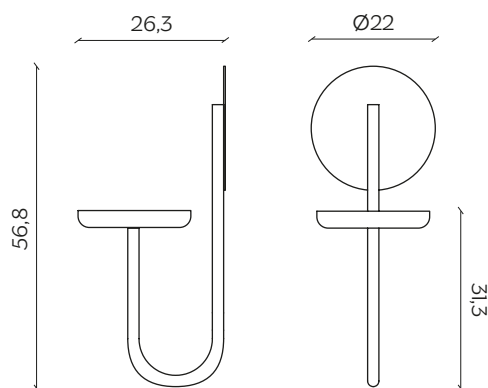

Available freestanding, wall mounted or with mirror.

DIMENSIONI | DIMENSIONS

lunghezza | width: 50 cm

larghezza | depth: 28 cm

altezza | height: 81 cm

lunghezza | width: 32 cm

larghezza | depth: 28 cm

altezza | height: 91 cm

AMBIENTE | ENVIRONMENT

interno | indoor

DOWNLOAD | DOWNLOADS

la guida Cura e Manutenzione è disponibile su miniforms.com
Care and Maintenance guide is available at miniforms.com

file 2D, 3D e fotografie sono disponibili su miniforms.com
2D, 3D files and hi-res images are available at miniforms.com

DIMENSIONI | DIMENSIONS

lunghezza | width: 22 cm
larghezza | depth: 26,3 cm
altezza | height: 56,8 cm
peso | weight: 2,5 kg

AMBIENTE | ENVIRONMENT

interno | indoor

DOWNLOAD | DOWNLOADS

la guida Cura e Manutenzione è disponibile su miniforms.com
Care and Maintenance guide is available at miniforms.com