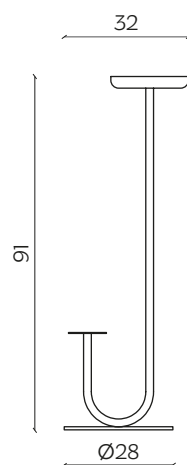

Available freestanding, wall mounted or with mirror.

DIMENSIONI | DIMENSIONS

lunghezza | width: 50 cm

larghezza | depth: 28 cm

altezza | height: 81 cm

lunghezza | width: 32 cm

larghezza | depth: 28 cm

altezza | height: 91 cm

DIMENSIONI | DIMENSIONS

lunghezza | width: 22 cm
larghezza | depth: 26,3 cm
altezza | height: 56,8 cm
peso | weight: 2,5 kg

AMBIENTE | ENVIRONMENT

interno | indoor

DOWNLOAD | DOWNLOADS

la guida Cura e Manutenzione è disponibile su miniforms.com
Care and Maintenance guide is available at miniforms.com