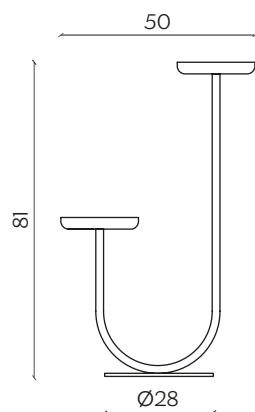

Available freestanding, wall mounted or with mirror.

DIMENSIONI | DIMENSIONS

lunghezza | width: 50 cm

larghezza | depth: 28 cm

altezza | height: 81 cm

lunghezza | width: 32 cm

larghezza | depth: 28 cm

altezza | height: 91 cm

DIMENSIONI | DIMENSIONS

lunghezza | width: 22 cm
larghezza | depth: 26,3 cm
altezza | height: 56,8 cm
peso | weight: 2,5 kg

AMBIENTE | ENVIRONMENT

interno | indoor

DOWNLOAD | DOWNLOADS

la guida Cura e Manutenzione è disponibile su miniforms.com
Care and Maintenance guide is available at miniforms.com