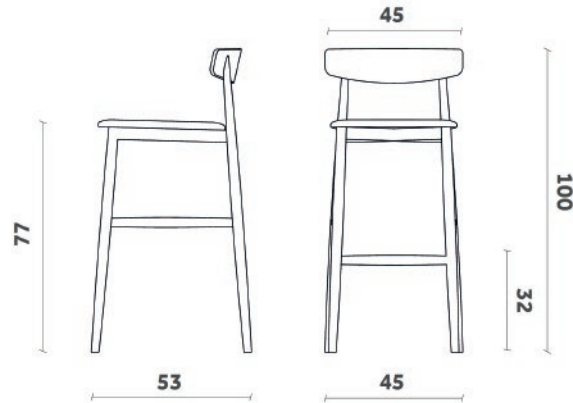

CLARETTA STOOL

by Florian Schmid

Dal carattere parigino e ispirata alla sedia da bistrot tradizionale, Claretta è una sedia snella e accuratamente pettinata. È semplice ma dai dettagli importanti: le gambe, tornite, incontrano con decisione lo schienale che si inclina leggermente verso l'alto per garantire il massimo comfort. Impilabile per cinque, è disponibile anche con braccioli e nella versione sgabello.

Parisian in character and drawing its inspiration from the traditional bistro chair, Claretta appears as a slender, impeccably groomed seat. The design is simple yet sports essential details, such as the assertive way in which the turned legs join the backrest, which tilts out slightly towards the top to guarantee the utmost comfort. Stackable up to a height of five, it is also available with armrests and in a stool version.

DIMENSIONI | DIMENSIONS

lunghezza | width: 45 cm
larghezza | depth: 53 cm
altezza | height: 100 cm
altezza del sedile | seat height: 77 cm

lunghezza | width: 45 cm
larghezza | depth: 53 cm
altezza | height: 90 cm
altezza del sedile | seat height: 67 cm