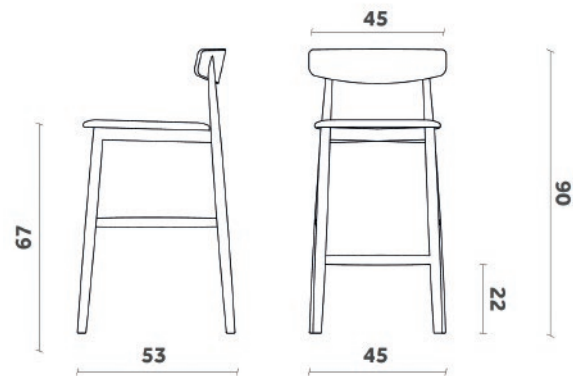

CLARETTA STOOL

by Florian Schmid

Dal carattere parigino e ispirata alla sedia da bistrot tradizionale, Claretta è una sedia snella e accuratamente pettinata. È semplice ma dai dettagli importanti: le gambe, tornite, incontrano con decisione lo schienale che si inclina leggermente verso l'alto per garantire il massimo comfort. Impilabile per cinque, è disponibile anche con braccioli e nella versione sgabello.

Parisian in character and drawing its inspiration from the traditional bistro chair, Claretta appears as a slender, impeccably groomed seat. The design is simple yet sports essential details, such as the assertive way in which the turned legs join the backrest, which tilts out slightly towards the top to guarantee the utmost comfort. Stackable up to a height of five, it is also available with armrests and in a stool version.

DIMENSIONI | DIMENSIONS

lunghezza | width: 45 cm
larghezza | depth: 53 cm
altezza | height: 100 cm
altezza del sedile | seat height: 77 cm

lunghezza | width: 45 cm
larghezza | depth: 53 cm
altezza | height: 90 cm
altezza del sedile | seat height: 67 cm