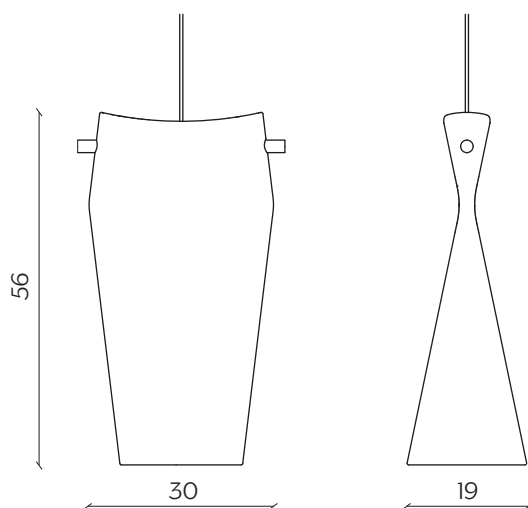

DENT

by Skrivo

Un tubo schiacciato e deformato è la prerogativa dello studio di Dent, una eterea lampada a sospensione dove l'impiego del legno e della ceramica rende il risultato unico ed estremamente delicato. È disponibile in due diverse dimensioni.

A crushed, deformed tube is the concept behind Dent, an ethereal pendant lamp made from wood and ceramic with a unique, extremely delicate shape. Available in two different sizes.

DIMENSIONI | DIMENSIONS

lunghezza | width: 19 cm

larghezza | depth: 13 cm

altezza | height: 40 cm

lunghezza | width: 30 cm

larghezza | depth: 19 cm

altezza | height: 56 cm

FINITURE | FINISHES
CERAMICA | CERAMIC

Bianco
RAL: 9016