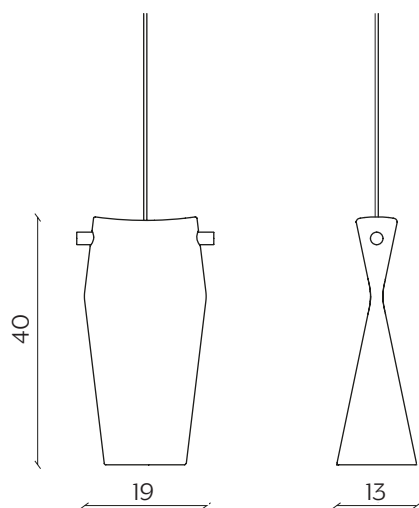

DENT

by Skrivo

Un tubo schiacciato e deformato è la prerogativa dello studio di Dent, una eterea lampada a sospensione dove l'impiego del legno e della ceramica rende il risultato unico ed estremamente delicato. È disponibile in due diverse dimensioni.

A crushed, deformed tube is the concept behind Dent, an ethereal pendant lamp made from wood and ceramic with a unique, extremely delicate shape. Available in two different sizes.

DIMENSIONI | DIMENSIONS

lunghezza | width: 19 cm

larghezza | depth: 13 cm

altezza | height: 40 cm

lunghezza | width: 30 cm

larghezza | depth: 19 cm

altezza | height: 56 cm

FINITURE | FINISHES
CERAMICA | CERAMIC

Bianco
RAL: 9016