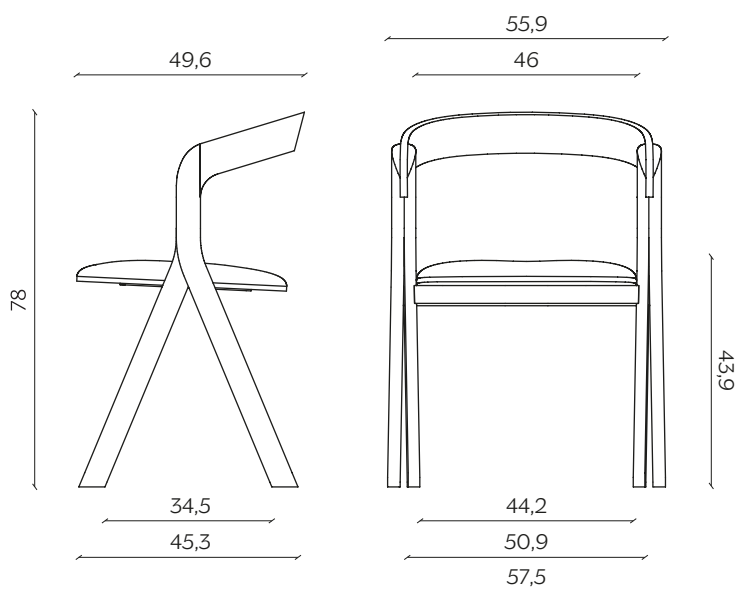

DIMENSIONI | DIMENSIONS

lunghezza | width: 57,5 cm

larghezza | depth: 49,6 cm

altezza | height: 78 cm

altezza del sedile | seat height: 43,9 cm

impilabilità | stackability: sì (X3) | yes (X3)

AMBIENTE | ENVIRONMENT