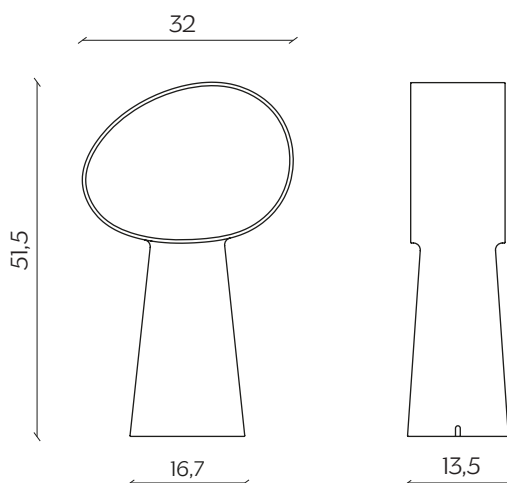

DIMENSIONI | DIMENSIONS

lunghezza | width: 32 cm

larghezza | depth: 13,5 cm

altezza | height: 51,5 cm

AMBIENTE | ENVIRONMENT

interno | indoor

DETTAGLI TECNICI | TECHNICAL DETAILS

lunghezza cavo | cable length: 1,60 m